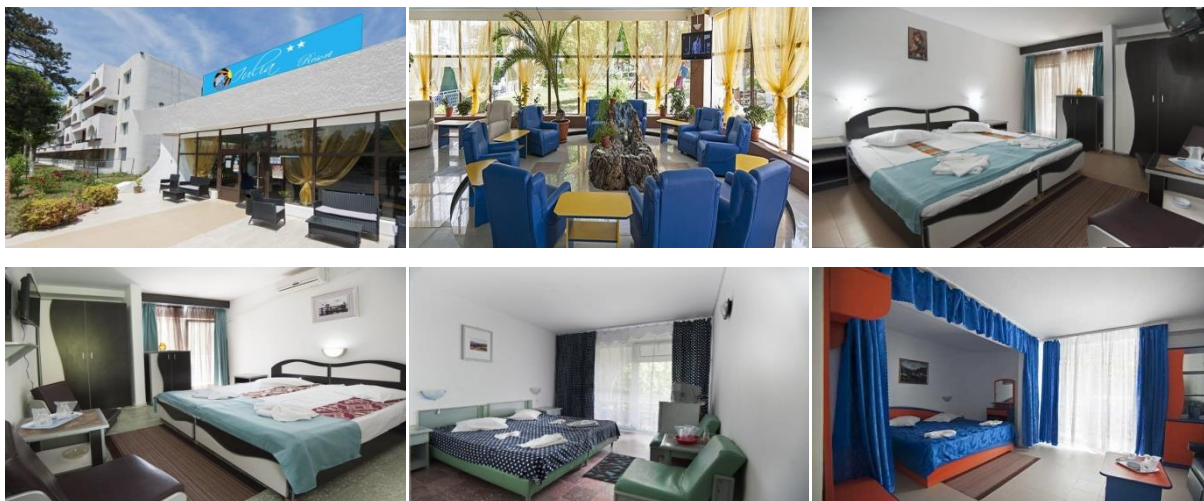

Hotel Sanda 2 ** (Venus)

Perioada: 18.06 - 23.06.2020

Tarif: 724 RON (camera dubla)

Camera single/360 RON

Hotelul este amplasat in nord - vestul statiunii, intr-o zona linistita, plina de verdeata, la o distanta de aproximativ 350 m de plaja.MASA se serveste bonuri valorice valabile in mai multe localuri din statiune.

CAMERELE sunt dotate cu baie proprie cu cadita si dus, tv, frigider, geamuri termopan, balcon; garsonierele au un dormitor cu pat matrimonial si un living cu canapea extensibila si aer conditionat.In camere se accepta maxim 2 adulti + 2 copii, sau 3 adulti si un copil.

Iulia Resort 2 ** (Venus)

Perioada: **06.07 - 11.07.2020**

Tarif: **1000 RON (camera dubla)**

Camera single/500 RON

Situat la 50 m distanta fata de plaja, intr- zona linistita, cu o frumoasa curte interioara. Nu se accepta animale de companie.

Toate camerele sunt dotate cu mobilier modernizat, TV, frigider, balcon, baie cu cada de dus. Camerele cu aer conditionat sunt in corpul B etaj si sunt dotate cu TV, frigider, balcon, baie cu cada de dus.