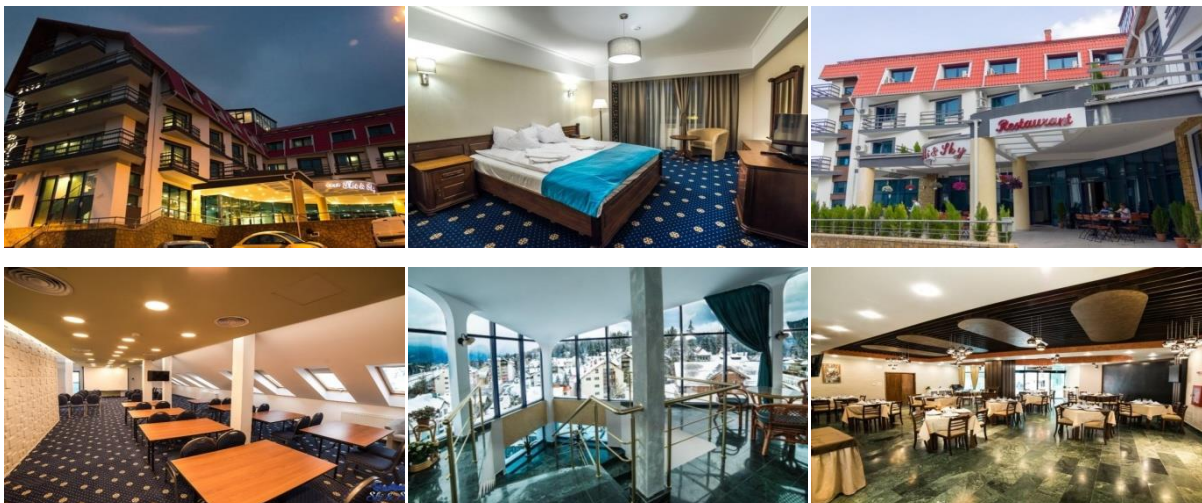

Pachet 4 nopti: 22.12 - 26.12.2019

- **Include:**
  - **Demipensiune**
  - **Cina festiva cu muzica live si program de colinde**
  - **Cabaret**
  - **Foc de tabara**
  - **Acces gratuit la Centru Spa (pe baza de rezervare la receptia hotelului)**
  - **Parcare gratuita in limita locurilor disponibile**
  - **Internet Wi-Fi gratuit**
- **Supliment copii:**
  - **Copii cu varsta pana la 5 ani nu vor plati daca se vor utiliza paturile existente**
  - **Copii cu varsta cuprinsa intre 5-12 ani achita suplimentar 360 lei**
  - **Copii cu varsta cuprinsa intre 12-18 ani achita suplimentar 600 lei**
  - **Supliment persoana peste 18 ani: 700 lei**